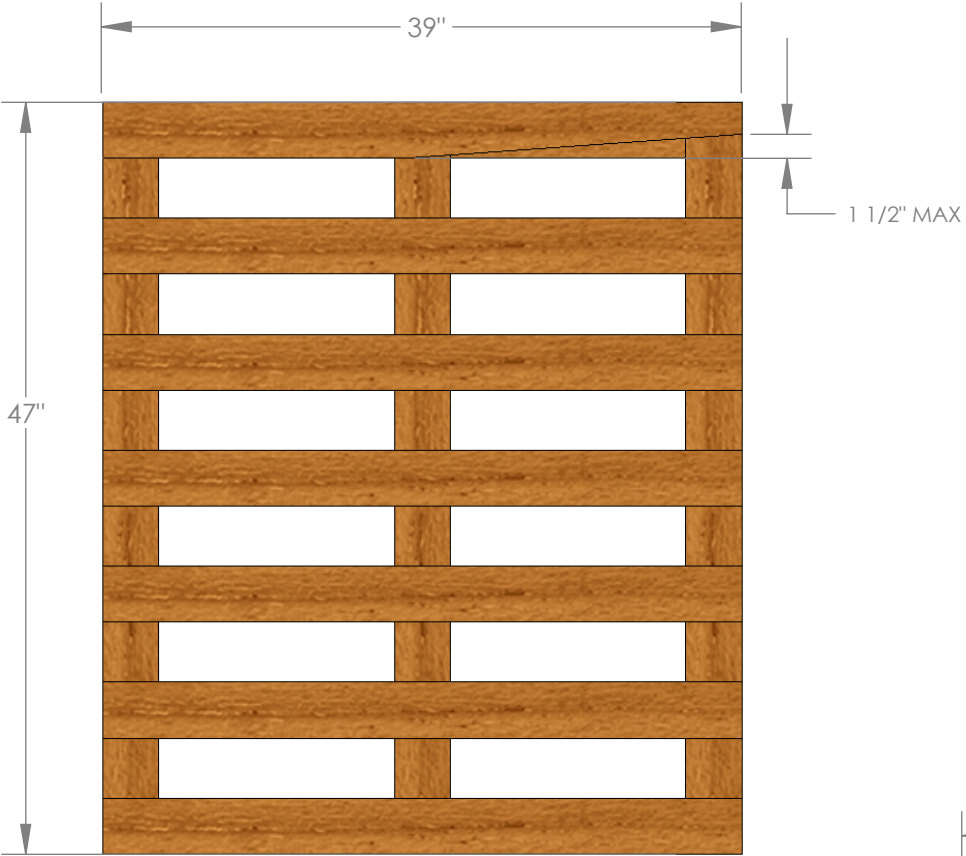

PALETTE 39 X 47B1 RÉPARÉE

PLANCHES 1"1/2 ET PLUS
ESPACEMENT MAXIMUM
4 POUCES

Planches épointées
(éclat de bois)
permis jusqu'à 1" 1/2

AUCUN BLOC
ENDOMAGÉ

5 4 3 2 1