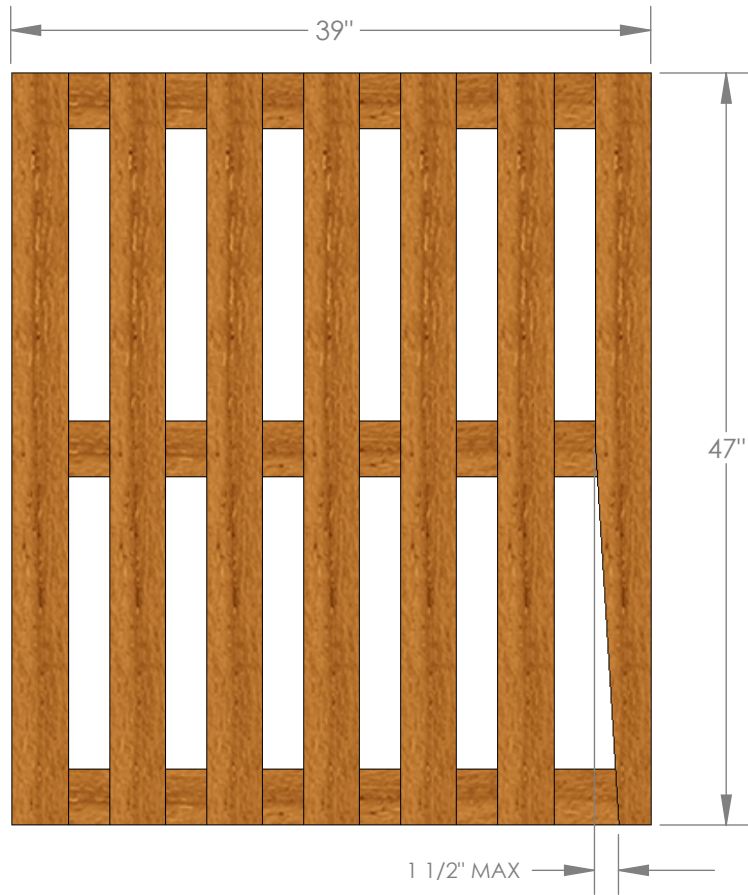

# PALETTE 39 X 47B RÉPARÉE

PLANCHES 1"1/2 ET PLUS  
ESPACEMENT MAXIMUM  
3 POUCES

Planches épointée  
(éclat de bois)  
permis jusqu'à 1/2

aucun bloc  
endommagé

5

4

3

2